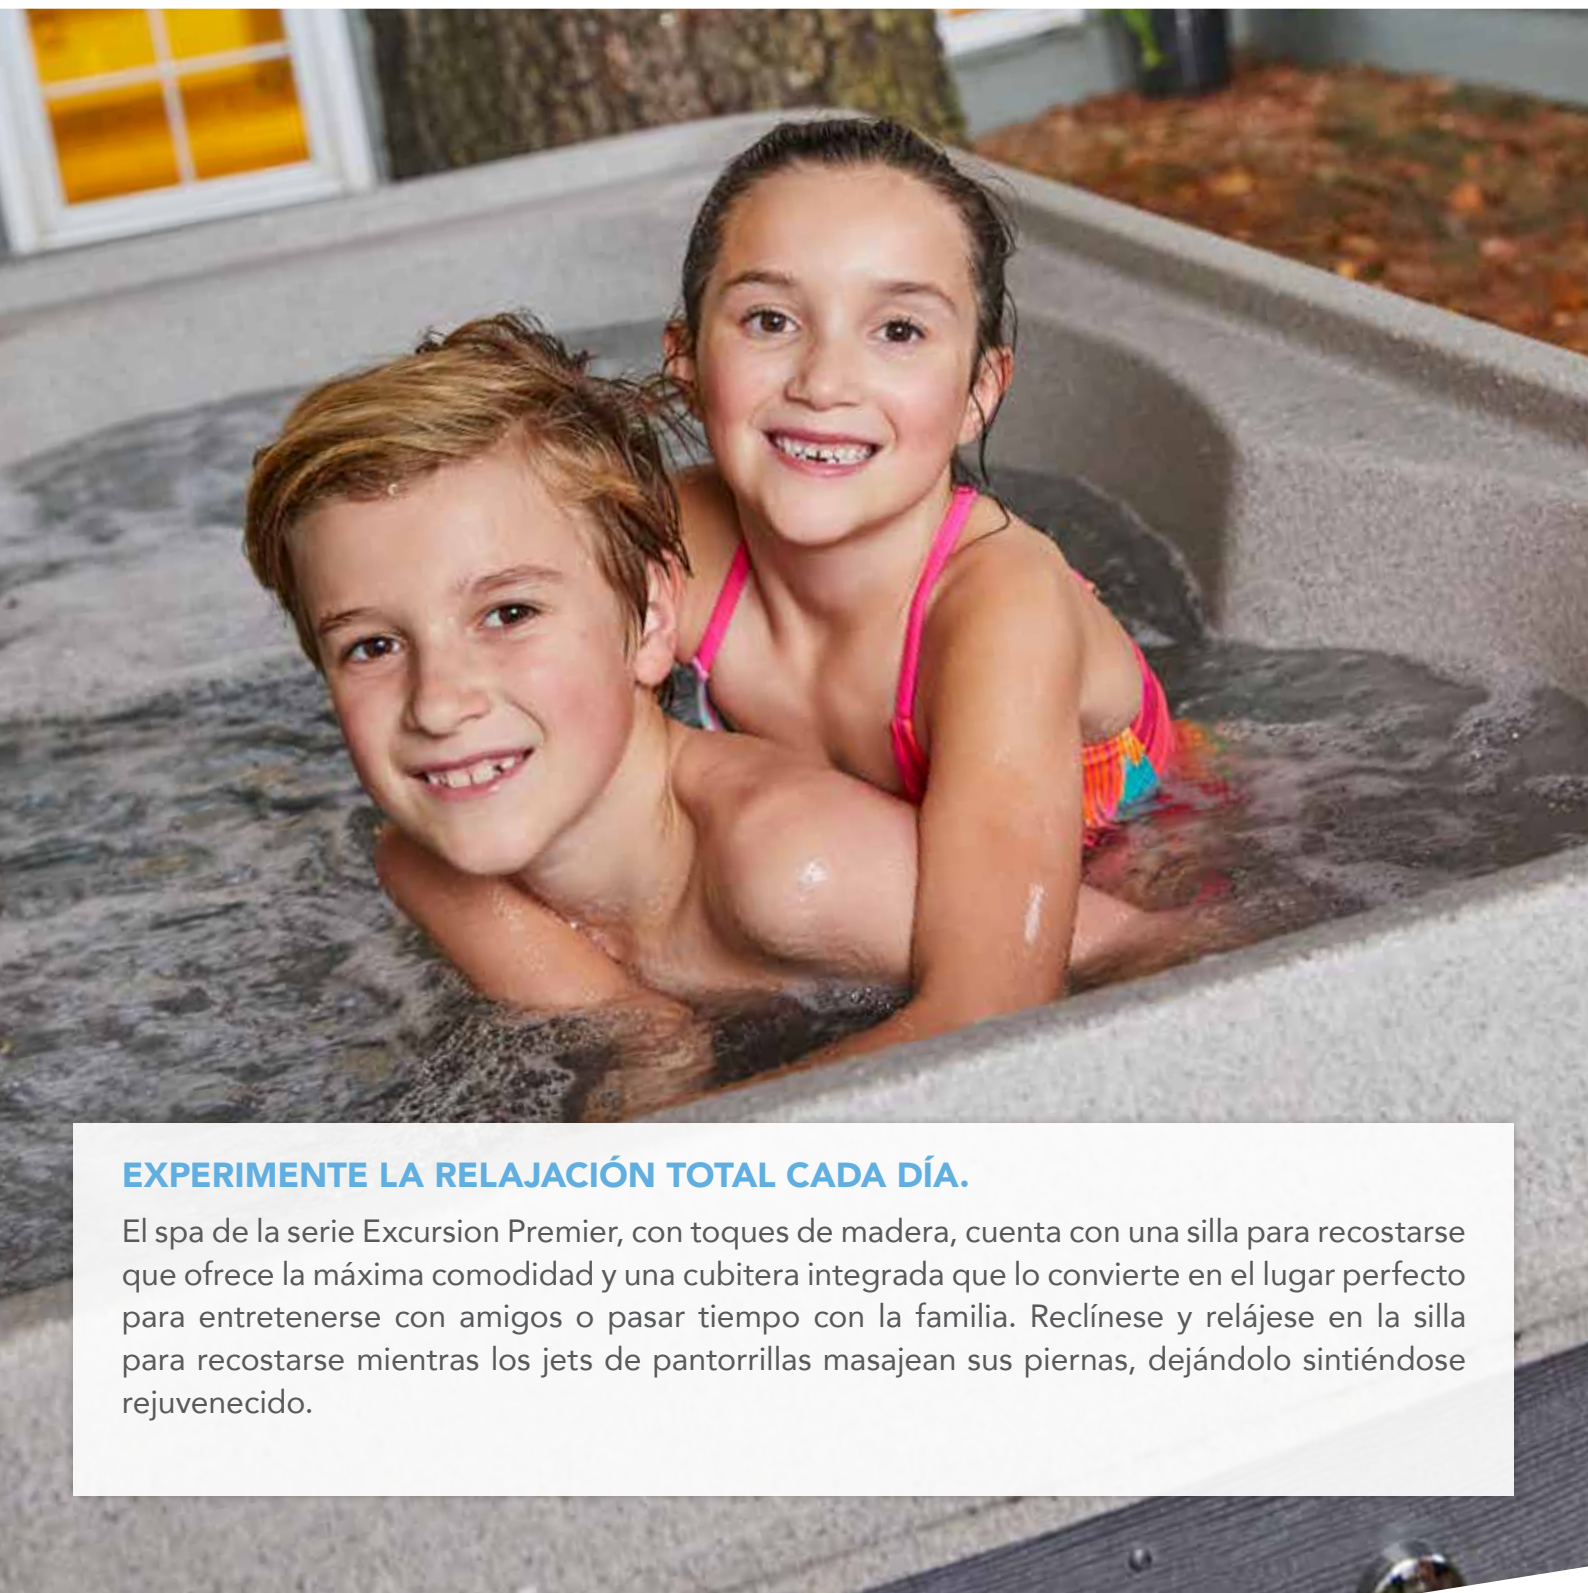

FREEFLOW SPAS®

EXCURSION™

PREMIER

EXPERIMENTE LA RELAJACIÓN TOTAL CADA DÍA.

El spa de la serie Excursion Premier, con toques de madera, cuenta con una silla para recostarse que ofrece la máxima comodidad y una cubitera integrada que lo convierte en el lugar perfecto para entretenerse con amigos o pasar tiempo con la familia. Reclínese y relájese en la silla para recostarse mientras los jets de pantorrillas masajean sus piernas, dejándolo sintiéndose rejuvenecido.

FREEFLOW SPAS®

EXCURSION™

PREMIER

Excursion mostrado en Sand

Excursion mostrado en Sand / Brown con cubitera integrada

Capacidad de asiento	5 adultos
Dimensiones	218 x 196 x 84 cm
Capacidad de agua	1100 litros
Peso seco	205 kg
Recuento de jets	25 con acabado en acero inoxidable
Característica de agua	Cascada
Sistema de ozono	Puede instalarse en el momento de la compra
Calentador	2 kW
Bomba de jets	2,0 BPH dos velocidades
Tamaño del filtro	4,5 m ²
Sistema de Iluminación	Luz LED multicolor
Configuración eléctrica	230 V
Opciones de color	Casco Arctic White / Gabinete Brown Casco Arctic White / Gabinete Charcoal Casco Sand / Gabinete Brown Casco Sand / Gabinete Charcoal Casco Taupe / Gabinete Brown Casco Taupe / Gabinete Charcoal
Casco y gabinete	Moldeado rotativamente
Opciones de colores de la cubierta de vinilo	Chestnut, Slate
Accesorios (opcional)	Elevador de cubierta; Escalón recto; Escalón Snap; Cool Step™; Juego de Wi-Fi
Garantía	Garantía de 5 años para la estructura; 5 años para el casco/la superficie; 2 años por fugas en la tubería; 2 años para los componentes